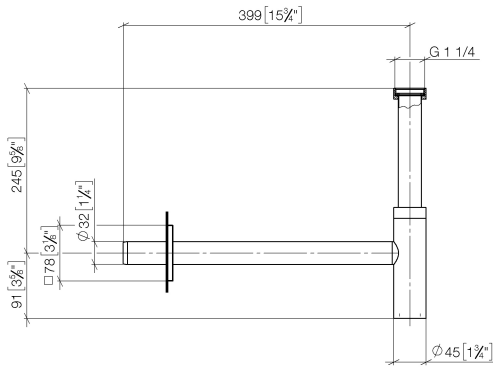

Siphon for basin 1 1/4" - Champagne (22kt Gold)

IMO

10 060 780

• rosette 78 x 78 mm

Fits: IMO, MEM, CL.1, CYO

	Champagne (22kt Gold)	10 060 780-47
	Chrome	10 060 780-00
	Brushed Platinum	10 060 780-06
	Platinum	10 060 780-08
	Dark Chrome	10 060 780-19
	Brushed Durabronze (23kt Gold)	10 060 780-28
	Matte Black	10 060 780-33
	Brushed Champagne (22kt Gold)	10 060 780-46
	Brushed Chrome	10 060 780-93
	Brushed Dark Platinum	10 060 780-99

10 060 780

mm [inches]

10 060 780

Parts for other finishes can be found here: [Chrome](#)

Spare parts list

No.	Item Number	Name	Quantity used	Delivery time
1	09 14 20 060 90	seal	1	2
2	09 28 23 007-47	pipe	1	30
3	09 23 30 022-47	nut	2	30
4	09 14 03 015 90	seal	1	2
5	09 28 23 019-47	pipe	1	-
Spare part can no longer be ordered, please order the replacement item				
6	09 14 10 149 90	seal	1	2
7	04 11 01 045 00-47	casing	1	30
8	09 14 10 148 90	seal	2	2
9	09 21 02 004-47	lid	1	30
10	09 14 10 112 90	seal	2	2
11	09 28 23 018-47	pipe	1	30
12	09 27 78 021-47	rosette	1	30