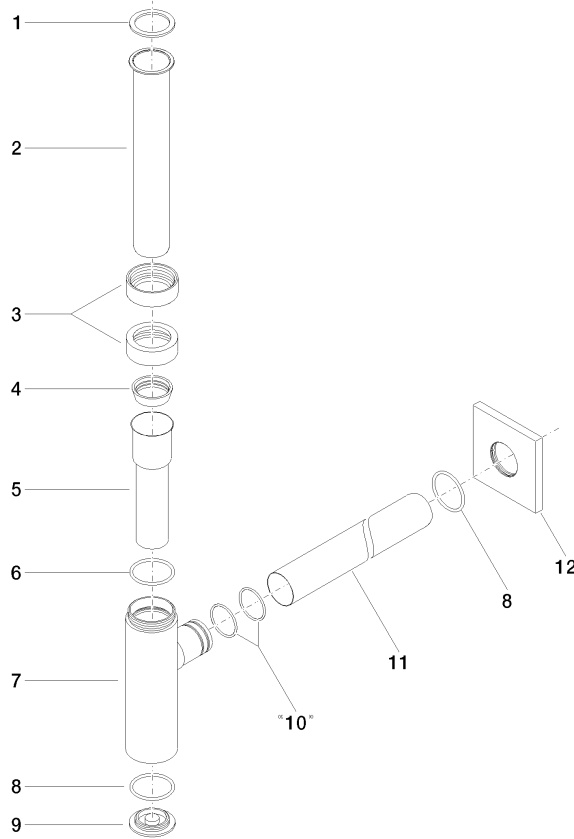

Siphon for basin 1 1/4" - Champagne (22kt Gold)

IMO

10 060 780

• rosette 78 x 78 mm

Fits: IMO, MEM, CL.1, CYO

	Champagne (22kt Gold)	10 060 780-47
	Chrome	10 060 780-00
	Brushed Platinum	10 060 780-06
	Platinum	10 060 780-08
	Dark Chrome	10 060 780-19
	Brushed Durabronze (23kt Gold)	10 060 780-28
	Matte Black	10 060 780-33
	Brushed Champagne (22kt Gold)	10 060 780-46
	Brushed Chrome	10 060 780-93
	Brushed Dark Platinum	10 060 780-99

10 060 780

mm [inches]

10 060 780

Parts for other finishes can be found here: [Chrome](#)

Spare parts list

No.	Item Number	Name	Quantity used	Delivery time
1	09 14 20 060 90	seal	1	2
2	09 28 23 007-47	pipe	1	30
3	09 23 30 022-47	nut	2	30
4	09 14 03 015 90	seal	1	2
5	09 28 23 019-47	pipe	1	-
Spare part can no longer be ordered, please order the replacement item				
6	09 14 10 149 90	seal	1	2
7	04 11 01 045 00-47	casing	1	30
8	09 14 10 148 90	seal	2	2
9	09 21 02 004-47	lid	1	30
10	09 14 10 112 90	seal	2	2
11	09 28 23 018-47	pipe	1	30
12	09 27 78 021-47	rosette	1	30